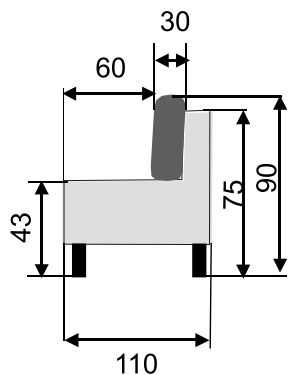

Dana

- komfortné rozkladanie na každodenné spanie
- rozmer lôžka 145x240 cm
- sedenie - 12 cm vysoký pružinový matrac s výplňou uložený na lamelovom rošte

- dva úložné priestory s hĺbkou 16 cm
- 3x chrbtový vankúš š.80 x v.47 x h.30cm
- 2x okrasný vankúš 40x40 cm
- šírka madla 22cm, kovové nožičky vysoké 10cm

Bokovýs :

Cena Mod-2BF v látke od **840,- €**