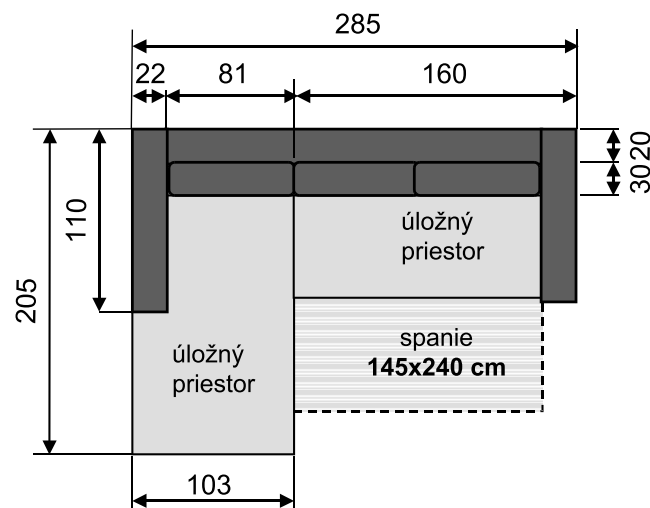

Dana

- komfortné rozkladanie na každodenné spanie
- rozmer lôžka 145x240 cm
- sedenie - 12 cm vysoký pružinový matrac s výplňou uložený na lamelovom rošte

- dva úložné priestory s hĺbkou 16 cm
- 3x chrbtový vankúš š.80 x v.47 x h.30cm
- 2x okrasný vankúš 40x40 cm
- šírka madla 22cm, kovové nožičky vysoké 10cm

Bokovýs :

Pôdorys :

Úprava na spanie

Cena Mod-2BF v látke od **840,- €**