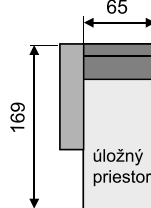

# Silvia 2

- rohové aj rovné prevedenie
- pevná alebo rozťahovacia
- možnosť úložných priestorov

- sedák : 4cm HR pena + 9cm molitan
- výška / hĺbka vankúšov : 52/16cm
- možnosť opierok hlavy

- madlá v šírke 20, 25 alebo 35 cm (polohovateľné s úlož.priestorom)
- možnosť madla s policou

M20- 3BF/OH - R90 - Mod5

Lôžko 160x200cm sa skladá :  
- bukový rám  
- lamely+púzdra+kvalitný matrac  
- jednoduchá manipulácia

Roh 100

Modul 1

Modul 2

Modul 3

Modul 4

Modul 5