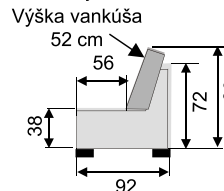

# Silvia 2

- rohové aj rovné prevedenie
- pevná alebo rozťahovacia
- možnosť úložných priestorov

- sedák : 4cm HR pena + 9cm molitan
- výška / hĺbka vankúšov : 52/16cm
- možnosť opierok hlavy

- madlá v šírke 20, 25 alebo 35 cm (polohovateľné s úlož.priestorom)
- možnosť madla s policou

www.zarpa.sk

Madlo20  
Madlo25

Polohovateľné  
madlo 35  
s úlož.priestorom

Polica v madle20, resp.25  
bokorys

Opierka hlavy

Bokorys

1B65

2B130 = 2BU130

M20- 3BF/OH - R90 - Mod5

Lôžko 160x200cm sa skladá :  
- bukový rám  
- lamely+púzdra+kvalitný matrac  
- jednoduchá manipulácia

Roh 100

Modul 1

Modul 2

Modul 3

Modul 4

Modul 5