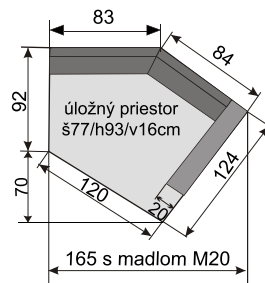

# Silvia 2

- rohové aj rovné prevedenie
- pevná alebo rozťahovacia
- možnosť úložných priestorov

- sedák : 4cm HR pena + 9cm molitan
- výška / hĺbka vankúšov : 52/16cm
- možnosť opierok hlavy

- madlá v šírke 20, 25 alebo 35 cm (polohovateľné s úlož.priestorom)
- možnosť madla s policou

M20- 3BF/OH - R90 - Mod5

Lôžko 160x200cm sa skladá :  
- bukový rám  
- lamely+púzdra+kvalitný matrac  
- jednoduchá manipulácia

Roh 100

Modul 1

Modul 2

Modul 3

Modul 4

Modul 5