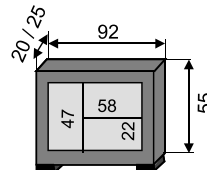

# Silvia 2

- rohové aj rovné prevedenie
- pevná alebo rozťahovacia
- možnosť úložných priestorov

- sedák : 4cm HR pena + 9cm molitan
- výška / hĺbka vankúšov : 52/16cm
- možnosť opierok hlavy

- madlá v šírke 20, 25 alebo 35 cm (polohovateľné s úlož.priestorom)
- možnosť madla s policou

www.zarpa.sk

Madlo20  
Madlo25

Polohovateľné  
madlo 35  
s úlož.priestorom

Polica v madle20, resp.25  
bokorys

Opierka hlavy

Bokorys

1B65

2B130 = 2BU130

M20- 3BF/OH - R90 - Mod5

Lôžko 160x200cm sa skladá :  
- bukový rám  
- lamely+púzdra+kvalitný matrac  
- jednoduchá manipulácia

Roh 100

Modul 1

Modul 2

Modul 3

Modul 4

Modul 5