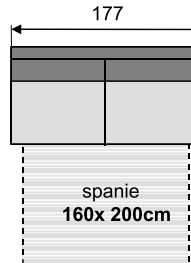

3BF 177/160SP

Modul 1