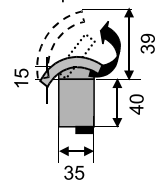

# Silvia 2

- rohové aj rovné prevedenie
- pevná alebo rozťahovacia
- možnosť úložných priestorov

- sedák : 4cm HR pena + 9cm molitan
- výška / hĺbka vankúšov : 52/16cm
- možnosť opierok hlavy

- madlá v šírke 20, 25 alebo 35 cm (polohovateľné s úlož.priestorom)
- možnosť madla s policou

www.zarpa.sk

Madlo20  
Madlo25

Polohovateľné  
madlo 35  
s úlož.priestorom

Polica v madle20, resp.25  
bokorys

Opierka hlavy

Bokorys

1B65

2B130 = 2BU130

m20- 2BF - R90 - Mod5

2BF130

3BF 177/160SP

3B195

3BU195

3BF195

Roh 45°

Roh 90

M20- 3BF/OH - R90 - Mod5

Lôžko 160x200cm sa skladá :  
- bukový rám  
- lamely+púzdra+kvalitný matrac  
- jednoduchá manipulácia

Roh 100

Modul 1

Modul 2

Modul 3

Modul 4

Modul 5