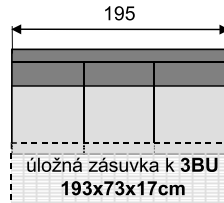

3BU195

Modul 2