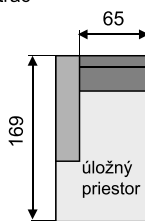

# Silvia 2

- rohové aj rovné prevedenie
- pevná alebo rozťahovacia
- možnosť úložných priestorov

- sedák : 4cm HR pena + 9cm molitan
- výška / hĺbka vankúšov : 52/16cm
- možnosť opierok hlavy

- madlá v šírke 20, 25 alebo 35 cm (polohovateľné s úlož.priestorom)
- možnosť madla s policou

m20- 2BF - R90 - Mod5

2BF130

3BF 177/160SP

3B195

3BU195

3BF195

Roh 45°

Roh 90

M20- 3BF/OH - R90 - Mod5

Lôžko 160x200cm sa skladá :  
- bukový rám  
- lamely+púzdra+kvalitný matrac  
- jednoduchá manipulácia

Roh 100

Modul 1

Modul 2

Modul 3

Modul 4

Modul 5