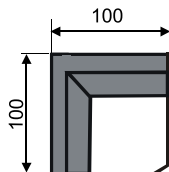

# Silvia 2

- rohové aj rovné prevedenie
- pevná alebo rozťahovacia
- možnosť úložných priestorov

- sedák : 4cm HR pena + 9cm molitan
- výška / hĺbka vankúšov : 52/16cm
- možnosť opierok hlavy

- madlá v šírke 20, 25 alebo 35 cm (polohovateľné s úlož.priestorom)
- možnosť madla s policou

M20- 3BF/OH - R90 - Mod5

Lôžko 160x200cm sa skladá :  
- bukový rám  
- lamely+púzdra+kvalitný matrac  
- jednoduchá manipulácia

Roh 100

Modul 1

Modul 2

Modul 3

Modul 4

Modul 5