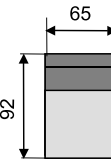

# Silvia 2

- rohové aj rovné prevedenie
- pevná alebo rozťahovacia
- možnosť úložných priestorov

- sedák : 4cm HR pena + 9cm molitan
- výška / hĺbka vankúšov : 52/16cm
- možnosť opierok hlavy

- madlá v šírke 20, 25 alebo 35 cm (polohovateľné s úlož.priestorom)
- možnosť madla s policou

www.zarpa.sk

Madlo20  
Madlo25

Polohovateľné  
madlo 35  
s úlož.priestorom

Polica v madle20, resp.25  
bokorys

Opierka hlavy

Bokorys

1B65

2B130 = 2BU130

M20- 3BF/OH - R90 - Mod5

Lôžko 160x200cm sa skladá :  
- bukový rám  
- lamely+púzdra+kvalitný matrac  
- jednoduchá manipulácia

Roh 100

Modul 1

Modul 2

Modul 3

Modul 4

Modul 5