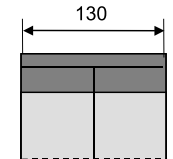

# Silvia 2

- rohové aj rovné prevedenie
- pevná alebo rozťahovacia
- možnosť úložných priestorov

- sedák : 4cm HR pena + 9cm molitan
- výška / hĺbka vankúšov : 52/16cm
- možnosť opierok hlavy

- madlá v šírke 20, 25 alebo 35 cm (polohovateľné s úlož.priestorom)
- možnosť madla s policou

www.zarpa.sk

Madlo20  
Madlo25

Polohovateľné  
madlo 35  
s úlož.priestorom

Polica v madle20, resp.25  
bokorys

Opierka hlavy

Bokorys

1B65

2B130 = 2BU130

M20- 3BF/OH - R90 - Mod5

Lôžko 160x200cm sa skladá :  
- bukový rám  
- lamely+púzdra+kvalitný matrac  
- jednoduchá manipulácia

Roh 100

Modul 1

Modul 2

Modul 3

Modul 4

Modul 5