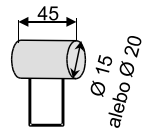

# Silvia 2

- rohové aj rovné prevedenie
- pevná alebo rozťahovacia
- možnosť úložných priestorov

- sedák : 4cm HR pena + 9cm molitan
- výška / hĺbka vankúšov : 52/16cm
- možnosť opierok hlavy

- madlá v šírke 20, 25 alebo 35 cm (polohovateľné s úlož.priestorom)
- možnosť madla s policou

www.zarpa.sk

Madlo20  
Madlo25

Polohovateľné  
madlo 35  
s úlož.priestorom

Polica v madle20, resp.25  
bokorys

Opierka hlavy

Bokorys

1B65

2B130 = 2BU130

M20- 3BF/OH - R90 - Mod5

Lôžko 160x200cm sa skladá :  
- bukový rám  
- lamely+púzdra+kvalitný matrac  
- jednoduchá manipulácia

Roh 100

Modul 1

Modul 2

Modul 3

Modul 4

Modul 5