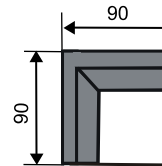

# Silvia 2

- rohové aj rovné prevedenie
- pevná alebo rozťahovacia
- možnosť úložných priestorov

- sedák : 4cm HR pena + 9cm molitan
- výška / hĺbka vankúšov : 52/16cm
- možnosť opierok hlavy

- madlá v šírke 20, 25 alebo 35 cm (polohovateľné s úlož.priestorom)
- možnosť madla s policou

M20- 3BF/OH - R90 - Mod5

Lôžko 160x200cm sa skladá :  
- bukový rám  
- lamely+púzdra+kvalitný matrac  
- jednoduchá manipulácia

Roh 100

Modul 1

Modul 2

Modul 3

Modul 4

Modul 5