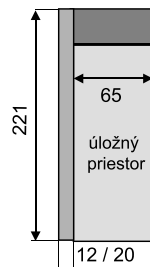

# Silvia 2

- rohové aj rovné prevedenie
- pevná alebo rozťahovacia
- možnosť úložných priestorov

- sedák : 4cm HR pena + 9cm molitan
- výška / hĺbka vankúšov : 52/16cm
- možnosť opierok hlavy

- madlá v šírke 20, 25 alebo 35 cm (polohovateľné s úlož.priestorom)
- možnosť madla s policou

M20- 3BF/OH - R90 - Mod5

Lôžko 160x200cm sa skladá :  
- bukový rám  
- lamely+púzdra+kvalitný matrac  
- jednoduchá manipulácia

Roh 100

Modul 1

Modul 2

Modul 3

Modul 4

Modul 5