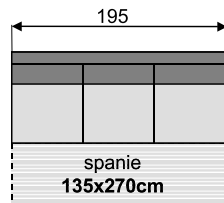

Silvia 2

- rohové aj rovné prevedenie
- pevná alebo rozťahovacia
- možnosť úložných priestorov

- sedák : 4cm HR pena + 9cm molitan
- výška / hĺbka vankúšov : 52/16cm
- možnosť opierok hlavy

- madlá v šírke 20, 25 alebo 35 cm (polohovateľné s úlož.priestorom)
- možnosť madla s policou

www.zarpa.sk

3BF195

Lôžko 160x200cm sa skladá :
- bukový rám
- lamely+púzdra+kvalitný matrac
- jednoduchá manipulácia