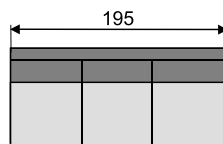

# Silvia 2

- rohové aj rovné prevedenie
- pevná alebo rozťahovacia
- možnosť úložných priestorov

- sedák : 4cm HR pena + 9cm molitan
- výška / hĺbka vankúšov : 52/16cm
- možnosť opierok hlavy

- madlá v šírke 20, 25 alebo 35 cm (polohovateľné s úlož.priestorom)
- možnosť madla s policou

m20- 2BF - R90 - Mod5

2BF130

3BF 177/160SP

3B195

3BU195

3BF195

Roh 45°

Roh 90

M20- 3BF/OH - R90 - Mod5

Lôžko 160x200cm sa skladá :  
- bukový rám  
- lamely+púzdra+kvalitný matrac  
- jednoduchá manipulácia

Roh 100

Modul 1

Modul 2

Modul 3

Modul 4

Modul 5