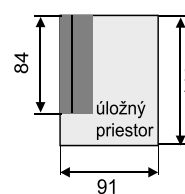

# Silvia 2

- rohové aj rovné prevedenie
- pevná alebo rozťahovacia
- možnosť úložných priestorov

- sedák : 4cm HR pena + 9cm molitan
- výška / hĺbka vankúšov : 52/16cm
- možnosť opierok hlavy

- madlá v šírke 20, 25 alebo 35 cm (polohovateľné s úlož.priestorom)
- možnosť madla s policou

M20- 3BF/OH - R90 - Mod5

Lôžko 160x200cm sa skladá :  
- bukový rám  
- lamely+púzdra+kvalitný matrac  
- jednoduchá manipulácia

Roh 100

Modul 1

Modul 2

Modul 3

Modul 4

Modul 5