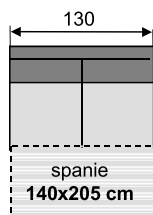

Silvia 2

- rohové aj rovné prevedenie
- pevná alebo rozťahovacia
- možnosť úložných priestorov

- sedák : 4cm HR pena + 9cm molitan
- výška / hĺbka vankúšov : 52/16cm
- možnosť opierok hlavy

- madlá v šírke 20, 25 alebo 35 cm (polohovateľné s úlož.priestorom)
- možnosť madla s policou

www.zarpa.sk

2BF130

Lôžko 160x200cm sa skladá :
- bukový rám
- lamely+púzdra+kvalitný matrac
- jednoduchá manipulácia